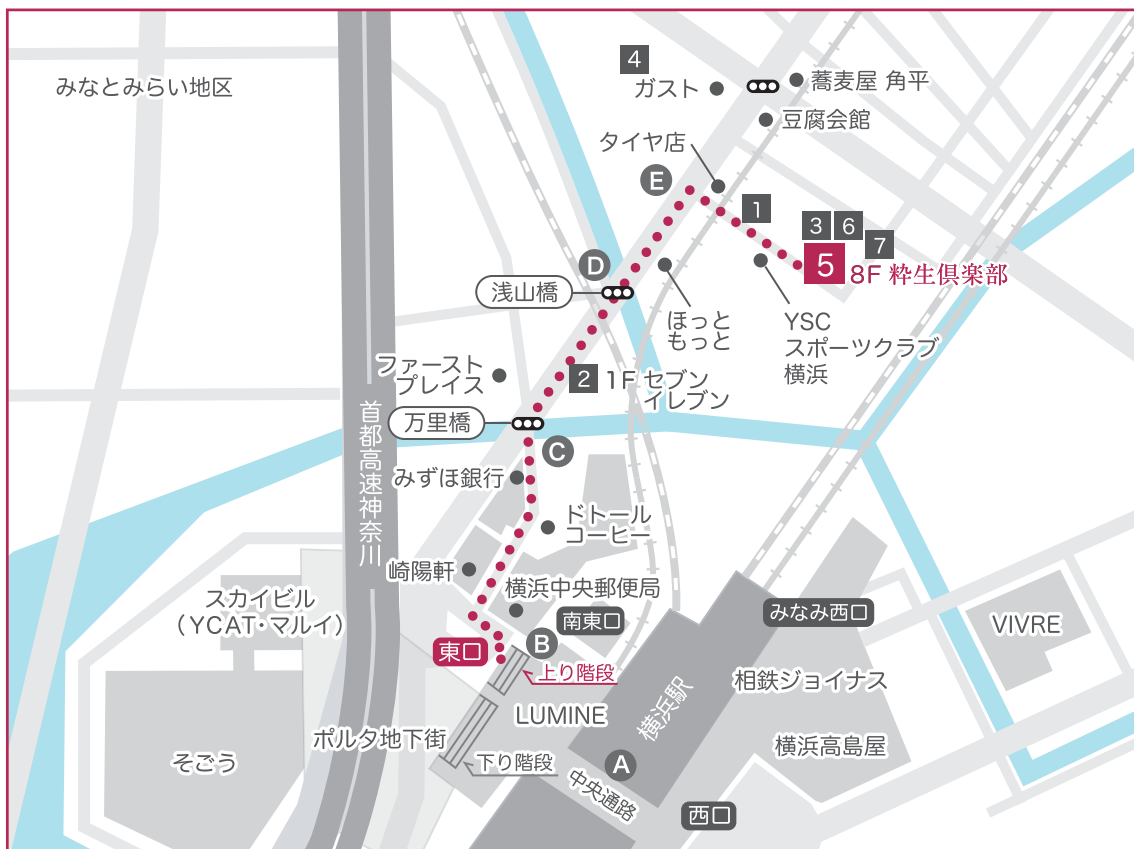

案内図

是非一度、粋生倶楽部にお気軽にお越し下さい。

- A 横浜駅地下中央通路を東口へ(ルミネ・そごう側)
- B ルミネ横、下り大階段手前を右へ。奥の外へ繋がる階段を上がる。
- C 横浜中央郵便局と崎陽軒の間の道路を進み、万里橋を道なりに渡る。
- D そのまま進みセブンイレブンを過ぎて、JRガード下をくぐり、2つ目の橋(浅山橋)を渡る。
- E ほっともっとの先、タイヤ店の手前の角を右折、50m程歩くとクリーニング店手前が粋生倶楽部(学校法人岩谷学園5号館)