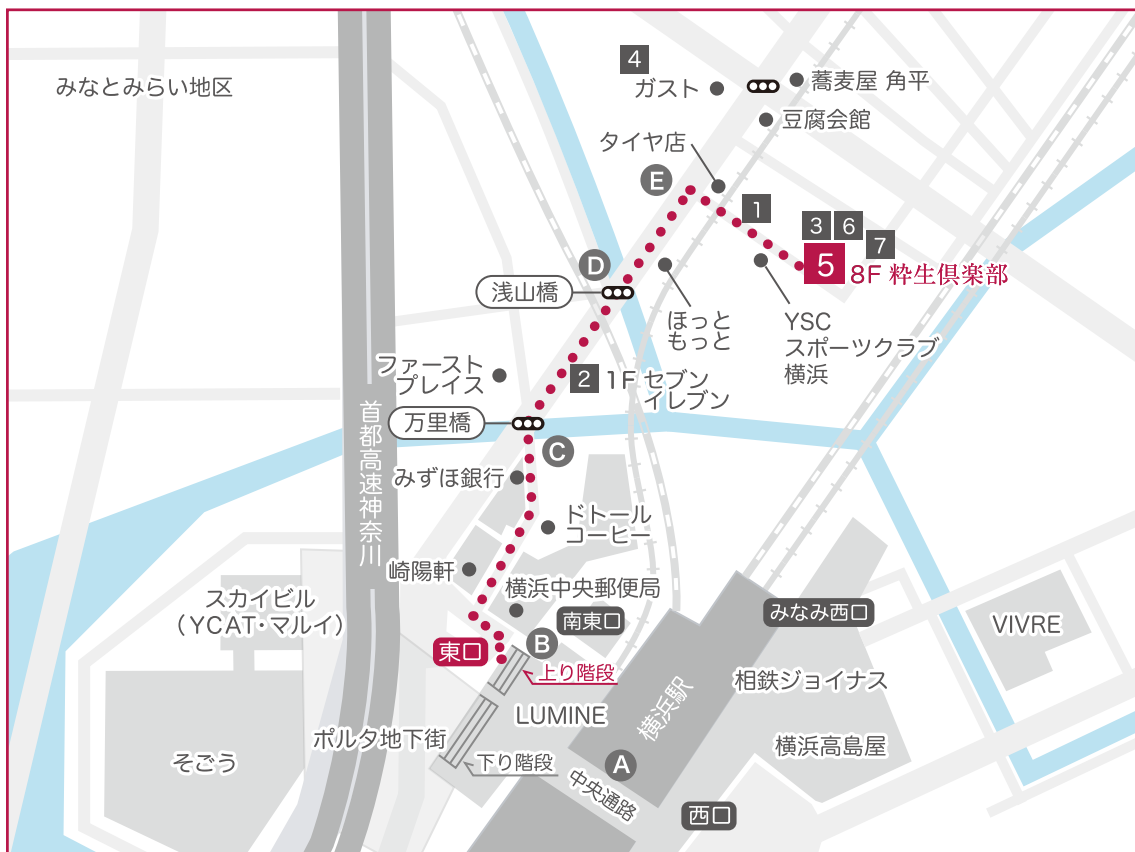

案内図

是非一度、粋生倶楽部にお気軽にお越し下さい。

- A 横浜駅地下中央通路を東口へ(ルミネ・そごう側)
- B ルミネ横、下り大階段手前を右へ。奥の外へ繋がる階段を上がる。
- C 横浜中央郵便局と崎陽軒の間の道路を進み、万里橋を道なりに渡る。
- D そのまま進みセブンイレブンを過ぎて、JRガード下をくぐり、2つ目の橋(浅山橋)を渡る。
- E ほっともっとの先、タイヤ店の手前の角を右折、50m程歩くとクリーニング店手前が粋生倶楽部(学校法人岩谷学園5号館)